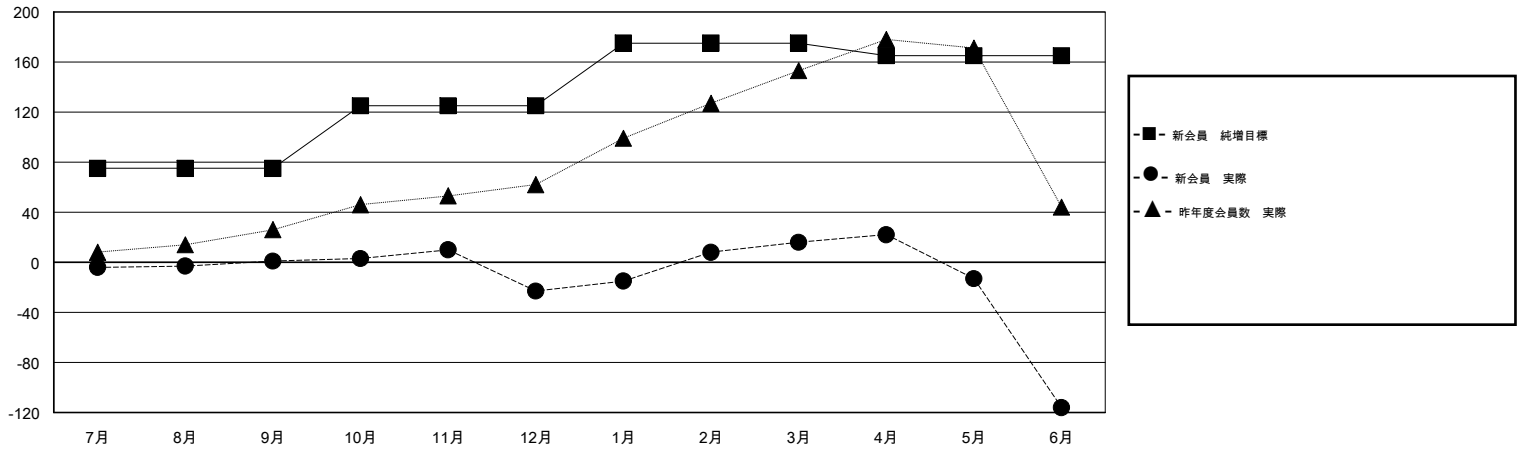

MONTHLY MEMBERSHIP PROGRESS REPORT

District 335 D

Results as of: 6/30/2017

GMT: OPEN

地域 JAPAN

GMT会則地域

クラブ				名			
結果: 2016-2017				結果: 2016-2017			
四半期	新クラブ目標	新クラブ	解散クラブ	四半期	新会員 (再入会と転入を含めない) 純増目標	新会員 (再入会と転入を含めない) 実際	退会者 (転籍を含む) 実際
7月/8月/9月	0	0	0	7月/8月/9月	75	26	25
10月/11月/12月	0	0	0	10月/11月/12月	50	18	42
1月/2月/3月	1	0	0	1月/2月/3月	50	53	14
4月/5月/6月	0	0	3	4月/5月/6月	-10	46	178

新クラブ目標及び実績累計

会員目標及び実績累計

解散クラブ: 3	43 CLUBS OF 64 一名以上の新会員を登録	男女別
退会者		男性 1,534 (78.55%)
物故会員 10		女性 419 (21.45%)
クラブ解散 26	会員累計データを見るには、ここをクリック	世帯主/家族会員合計 544
その他 223		国際会費半額の家族会員 302
合計 259		